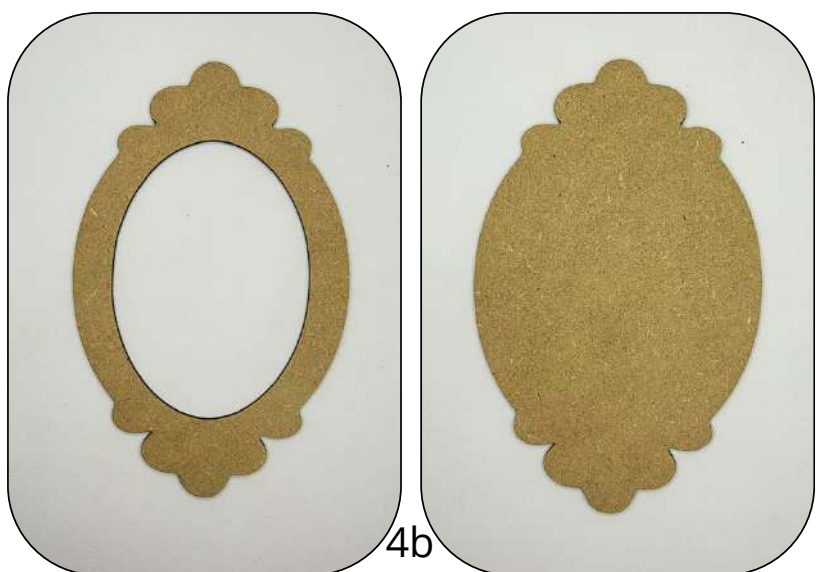

23X36 CM	
3 PZ	
pioppo 4mm GHI4GB-P4-3	€ 7,35
MDF 3mm GHI4GB-M3-3	€ 4,20
MDF 4mm GHI4GB-M4-3	€ 5,60