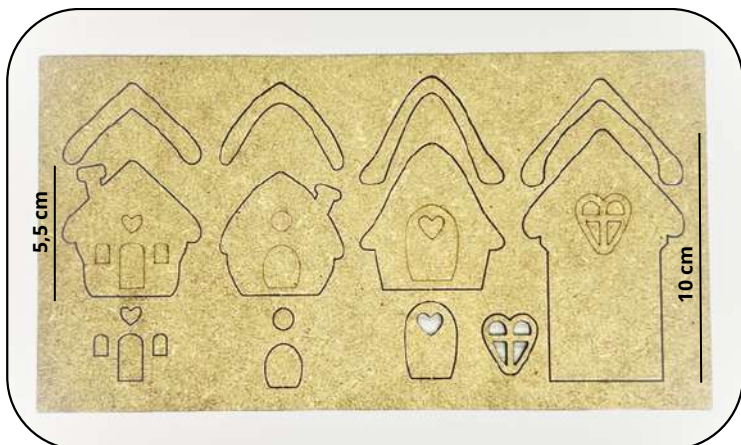

KIT 4 CASSETTE - 5,5 - 10 CM			
3 PZ		9 PZ	
pioppo 4mm KITCASETTE-P4-3	€ 2,25	pioppo 4mm KITCASETTE-P4-9	€ 1,90
MDF 3mm KITCASETTE-M3-3	€ 1,20	MDF 3mm KITCASETTE-M3-9	€ 0,85
MDF 4mm KITCASETTE-M4-3	€ 1,50	MDF 4mm KITCASETTE-M4-9	€ 1,20