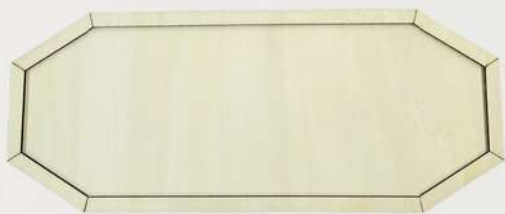

G1

TARGHETTE **CON GHIERA** 34x13,7 CM

3PZ

pioppo 4mm

TARGRG1-P4-3

€ 4,20

MDF 3mm

TARGRG1-M3-3

€ 3,30

MDF 4mm

TARGRG1-M4-3

€ 3,50

G2

TARGHETTE **CON GHIERA** 34x13,7 CM

3PZ

pioppo 4mm

TARGRG2-P4-3

€ 4,20

MDF 3mm

TARGRG2-M3-3

€ 3,30

MDF 4mm

TARGRG2-M4-3

€ 3,50