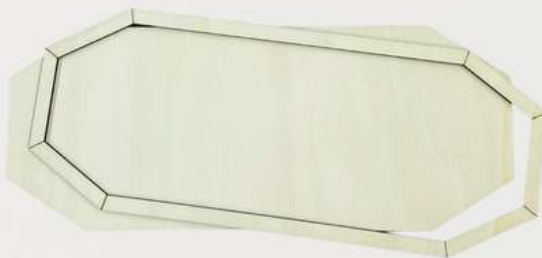

G1

TARGHETTE **CON GHIERA** 34x13,7 CM

3PZ

pioppo 4mm

TARGRG1-P4-3

€ 4,20

MDF 3mm

TARGRG1-M3-3

€ 3,30

MDF 4mm

TARGRG1-M4-3

€ 3,50

G2

TARGHETTE **CON GHIERA** 34x13,7 CM

3PZ

pioppo 4mm

TARGRG2-P4-3

€ 4,20

MDF 3mm

TARGRG2-M3-3

€ 3,30

MDF 4mm

TARGRG2-M4-3

€ 3,50