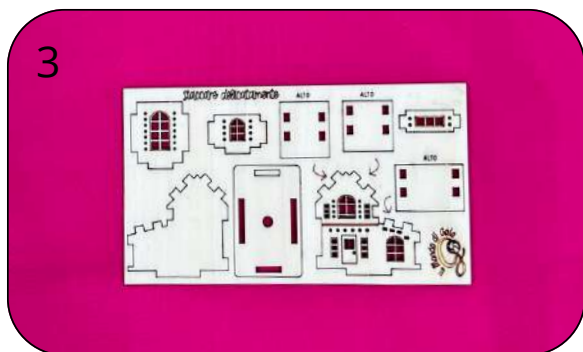

Decorazioni

**PREZZI
RIBASSATI**

KIT CASETTA 3D Nr.1 - ca. 5,5X4X2,5 CM			
5 PZ		15 PZ	
pioppo 3mm	€ 0,95	pioppo 3mm	€ 0,80
CASETTA3D.1-P3-5		CASETTA3D.1-P3-15	

KIT CASETTA 3D Nr. 2 - ca. 5,5X6,5X3,5 CM			
5 PZ		15 PZ	
pioppo 3mm	€ 1,25	pioppo 3mm	€ 1,00
CASETTA3D.2-P3-5		CASETTA3D.2-P3-15	

KIT CASETTA 3D Nr. 3 - ca. 5,5X5,8X3,2 CM			
5 PZ		15 PZ	
pioppo 3mm	€ 1,25	pioppo 3mm	€ 1,00
CASETTA3D.3-P3-5		CASETTA3D.3-P3-15	

KIT CASETTA 3D Nr. 4 - ca. 8,3X5,8X3,1 CM			
5 PZ		15 PZ	
pioppo 3mm	€ 1,60	pioppo 3mm	€ 1,30
CASETTA3D.4-P3-5		CASETTA3D.4-P3-15	

KIT COMPLETO CON 4 CASETTE (UNA PER TIPO)			
5 PZ		15 PZ	
pioppo 3mm	€ 4,90	pioppo 3mm	€ 4,50
KITCASETTE3D-P3-5		KITCASETTE3D-P3-15