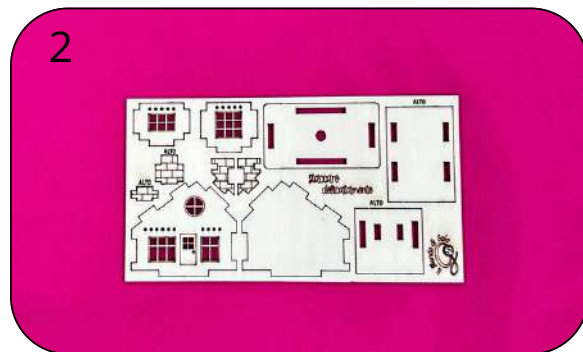

Decorazioni

**PREZZI
RIBASSATI**

KIT CASETTA 3D Nr.1 - ca. 5,5X4X2,5 CM			
5 PZ		15 PZ	
pioppo 3mm	€ 0,95	pioppo 3mm	€ 0,80
CASETTA3D.1-P3-5		CASETTA3D.1-P3-15	

KIT CASETTA 3D Nr. 2 - ca. 5,5X6,5X3,5 CM			
5 PZ		15 PZ	
pioppo 3mm	€ 1,25	pioppo 3mm	€ 1,00
CASETTA3D.2-P3-5		CASETTA3D.2-P3-15	

KIT CASETTA 3D Nr. 3 - ca. 5,5X5,8X3,2 CM			
5 PZ		15 PZ	
pioppo 3mm	€ 1,25	pioppo 3mm	€ 1,00
CASETTA3D.3-P3-5		CASETTA3D.3-P3-15	

KIT CASETTA 3D Nr. 4 - ca. 8,3X5,8X3,1 CM			
5 PZ		15 PZ	
pioppo 3mm	€ 1,60	pioppo 3mm	€ 1,30
CASETTA3D.4-P3-5		CASETTA3D.4-P3-15	

KIT COMPLETO CON 4 CASETTE (UNA PER TIPO)			
5 PZ		15 PZ	
pioppo 3mm	€ 4,90	pioppo 3mm	€ 4,50
KITCASETTE3D-P3-5		KITCASETTE3D-P3-15