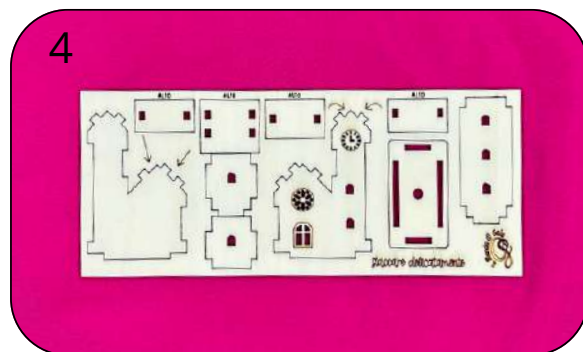

Decorazioni

**PREZZI
RIBASSATI**

KIT CASETTA 3D Nr.1 - ca. 5,5X4X2,5 CM			
5 PZ		15 PZ	
pioppo 3mm	€ 0,95	pioppo 3mm	€ 0,80
CASETTA3D.1-P3-5		CASETTA3D.1-P3-15	

KIT CASETTA 3D Nr. 2 - ca. 5,5X6,5X3,5 CM			
5 PZ		15 PZ	
pioppo 3mm	€ 1,25	pioppo 3mm	€ 1,00
CASETTA3D.2-P3-5		CASETTA3D.2-P3-15	

KIT CASETTA 3D Nr. 3 - ca. 5,5X5,8X3,2 CM			
5 PZ		15 PZ	
pioppo 3mm	€ 1,25	pioppo 3mm	€ 1,00
CASETTA3D.3-P3-5		CASETTA3D.3-P3-15	

KIT CASETTA 3D Nr. 4 - ca. 8,3X5,8X3,1 CM			
5 PZ		15 PZ	
pioppo 3mm	€ 1,60	pioppo 3mm	€ 1,30
CASETTA3D.4-P3-5		CASETTA3D.4-P3-15	

KIT COMPLETO CON 4 CASETTE (UNA PER TIPO)			
5 PZ		15 PZ	
pioppo 3mm	€ 4,90	pioppo 3mm	€ 4,50
KITCASETTE3D-P3-5		KITCASETTE3D-P3-15