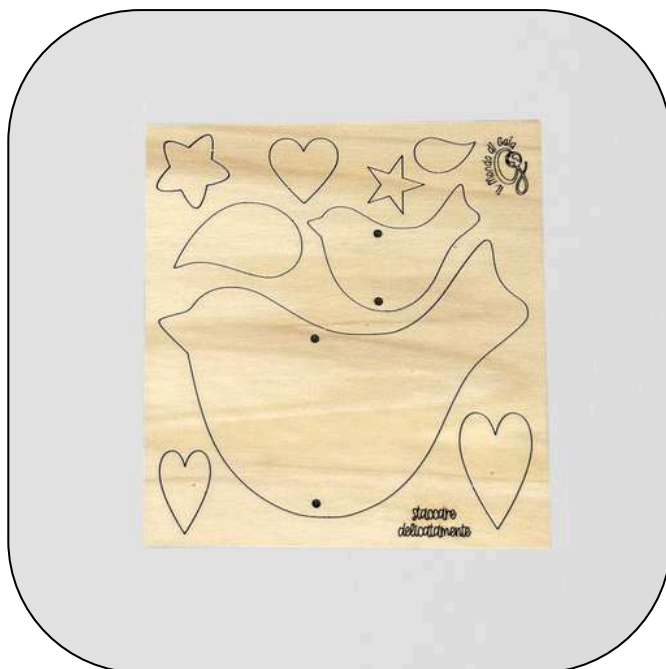

COPPIA UCCELLINI			
6 PZ		12 PZ	
pioppo 4mm UCC.COPPIA-P4-6	€ 1,80	pioppo 4mm UCC.COPPIA-P4-12	€ 1,50
pioppo 6mm UCC.COPPIA-P6-6	€ 2,10	pioppo 6mm UCC.COPPIA-P6-12	€ 1,90
MDF 3mm UCC.COPPIA-M3-6	€ 1,15	MDF 3mm UCC.COPPIA-M3-12	€ 0,95
MDF 4mm UCC.COPPIA-M4-6	€ 1,35	MDF 4mm UCC.COPPIA-M4-12	€ 1,20