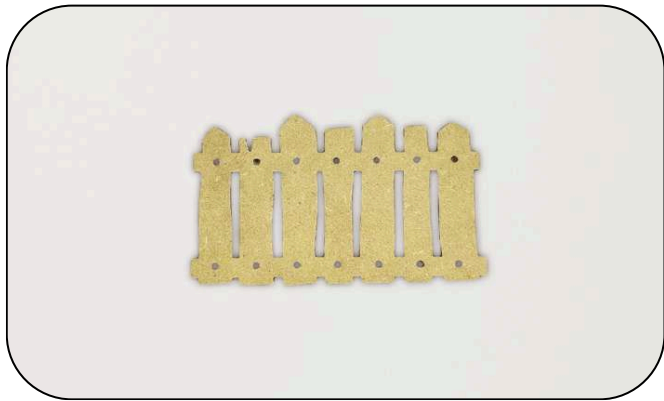

PICCOLA - 8X14 CM			
4 PZ		12 PZ	
pioppo 4mm <i>STACPIC-P4-4</i>	€ 0,85	pioppo 4mm <i>STACPIC-P4-12</i>	€ 0,70
MDF 3mm <i>STACPIC-M3-4</i>	€ 0,45	MDF 3mm <i>STACPIC-M3-12</i>	€ 0,35
MDF 4mm <i>STACPIC-M4-4</i>	€ 0,55	MDF 4mm <i>STACPIC-M4-12</i>	€ 0,45