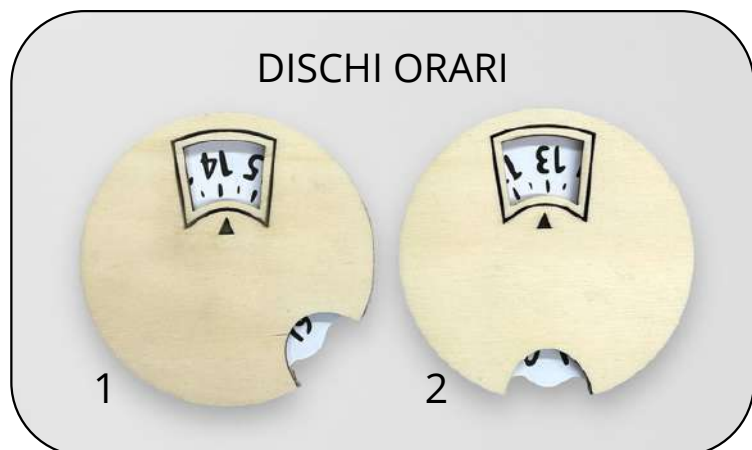

Varie

SEGNALIBRO

16,5x5,5 CM			
12 pz		35 pz	
MDF 3mm SEGN-M3-12	€ 0,75	MDF 3mm SEGN-M3-12	€ 0,50

PORTA ESSENZE

ca. 12x12 CM	
5 PZ	
pioppo 4mm ESSENZE-P4-5	€ 3,30
MDF 3mm ESSENZE-M3-5	€ 2,10
MDF 4mm ESSENZE-M4-5	€ 2,65