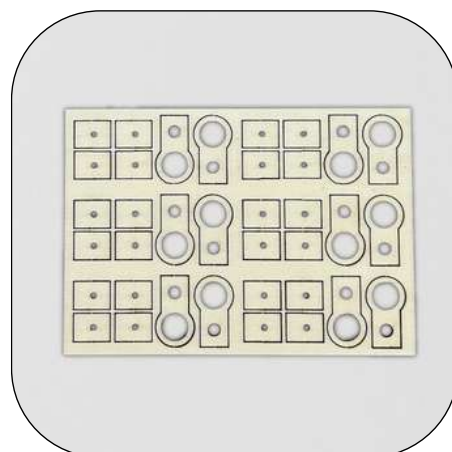

KIT 6 GANCINI APPENDI TARGHE			
5 pz		25 pz	
pioppo 4mm GANCI-P4-5	€ 0,90	pioppo 4mm GANCI-P4-25	€ 0,75
MDF 4mm GANCI-M4-5	€ 0,70	MDF 3mm GANCI-M4-25	€ 0,55