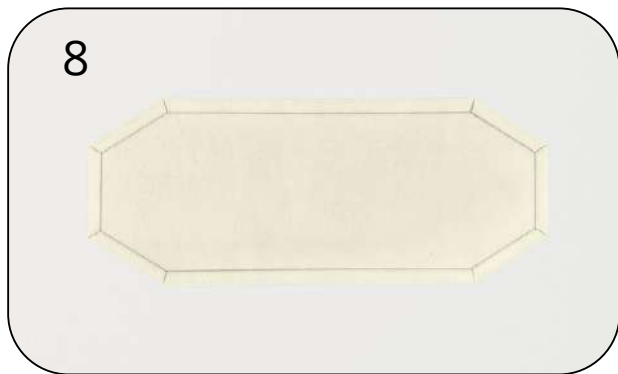

TARGHETTA SENZA GHIERA 34x13,7 CM	
7PZ	
pioppo 4mm TARGR8-P4-7	€ 2,55
MDF 3mm TARGR8-M3-7	€ 1,75
MDF 4mm TARGR8-M4-7	€ 2,00