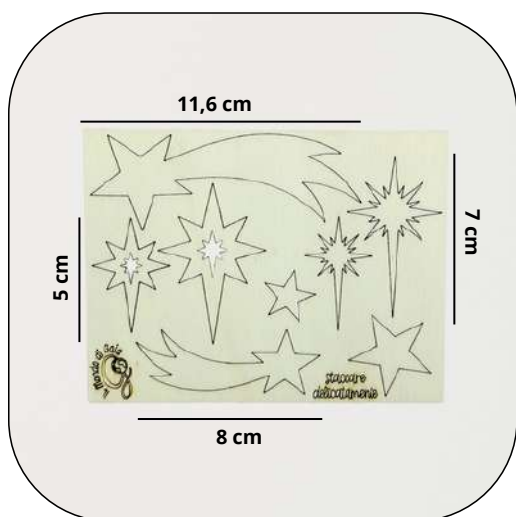

KIT STELLE COMETE			
8 PZ		16 PZ	
pioppo 4mm <i>KITCOMETE-P4-8</i>	€ 2,20	pioppo 4mm <i>KITCOMETE-P4-16</i>	€ 1,90
MDF 3mm <i>KITCOMETE-M3-8</i>	€ 1,70	MDF 3mm <i>KITCOMETE-M3-16</i>	€ 1,45
MDF 4mm <i>KITCOMETE-M4-8</i>	€ 1,85	MDF 4mm <i>KITCOMETE-M4-16</i>	€ 1,60

RE MAGI 9X11 CM			
5 PZ		10 PZ	
pioppo 4mm <i>MAGI-P4-5</i>	€ 1,20	pioppo 4mm <i>MAGI-P4-10</i>	€ 0,95
MDF 3mm <i>MAGI-M3-5</i>	€ 0,80	MDF 3mm <i>MAGI-M3-10</i>	€ 0,60
MDF 4mm <i>MAGI-M4-5</i>	€ 0,95	MDF 4mm <i>MAGI-M4-10</i>	€ 0,75